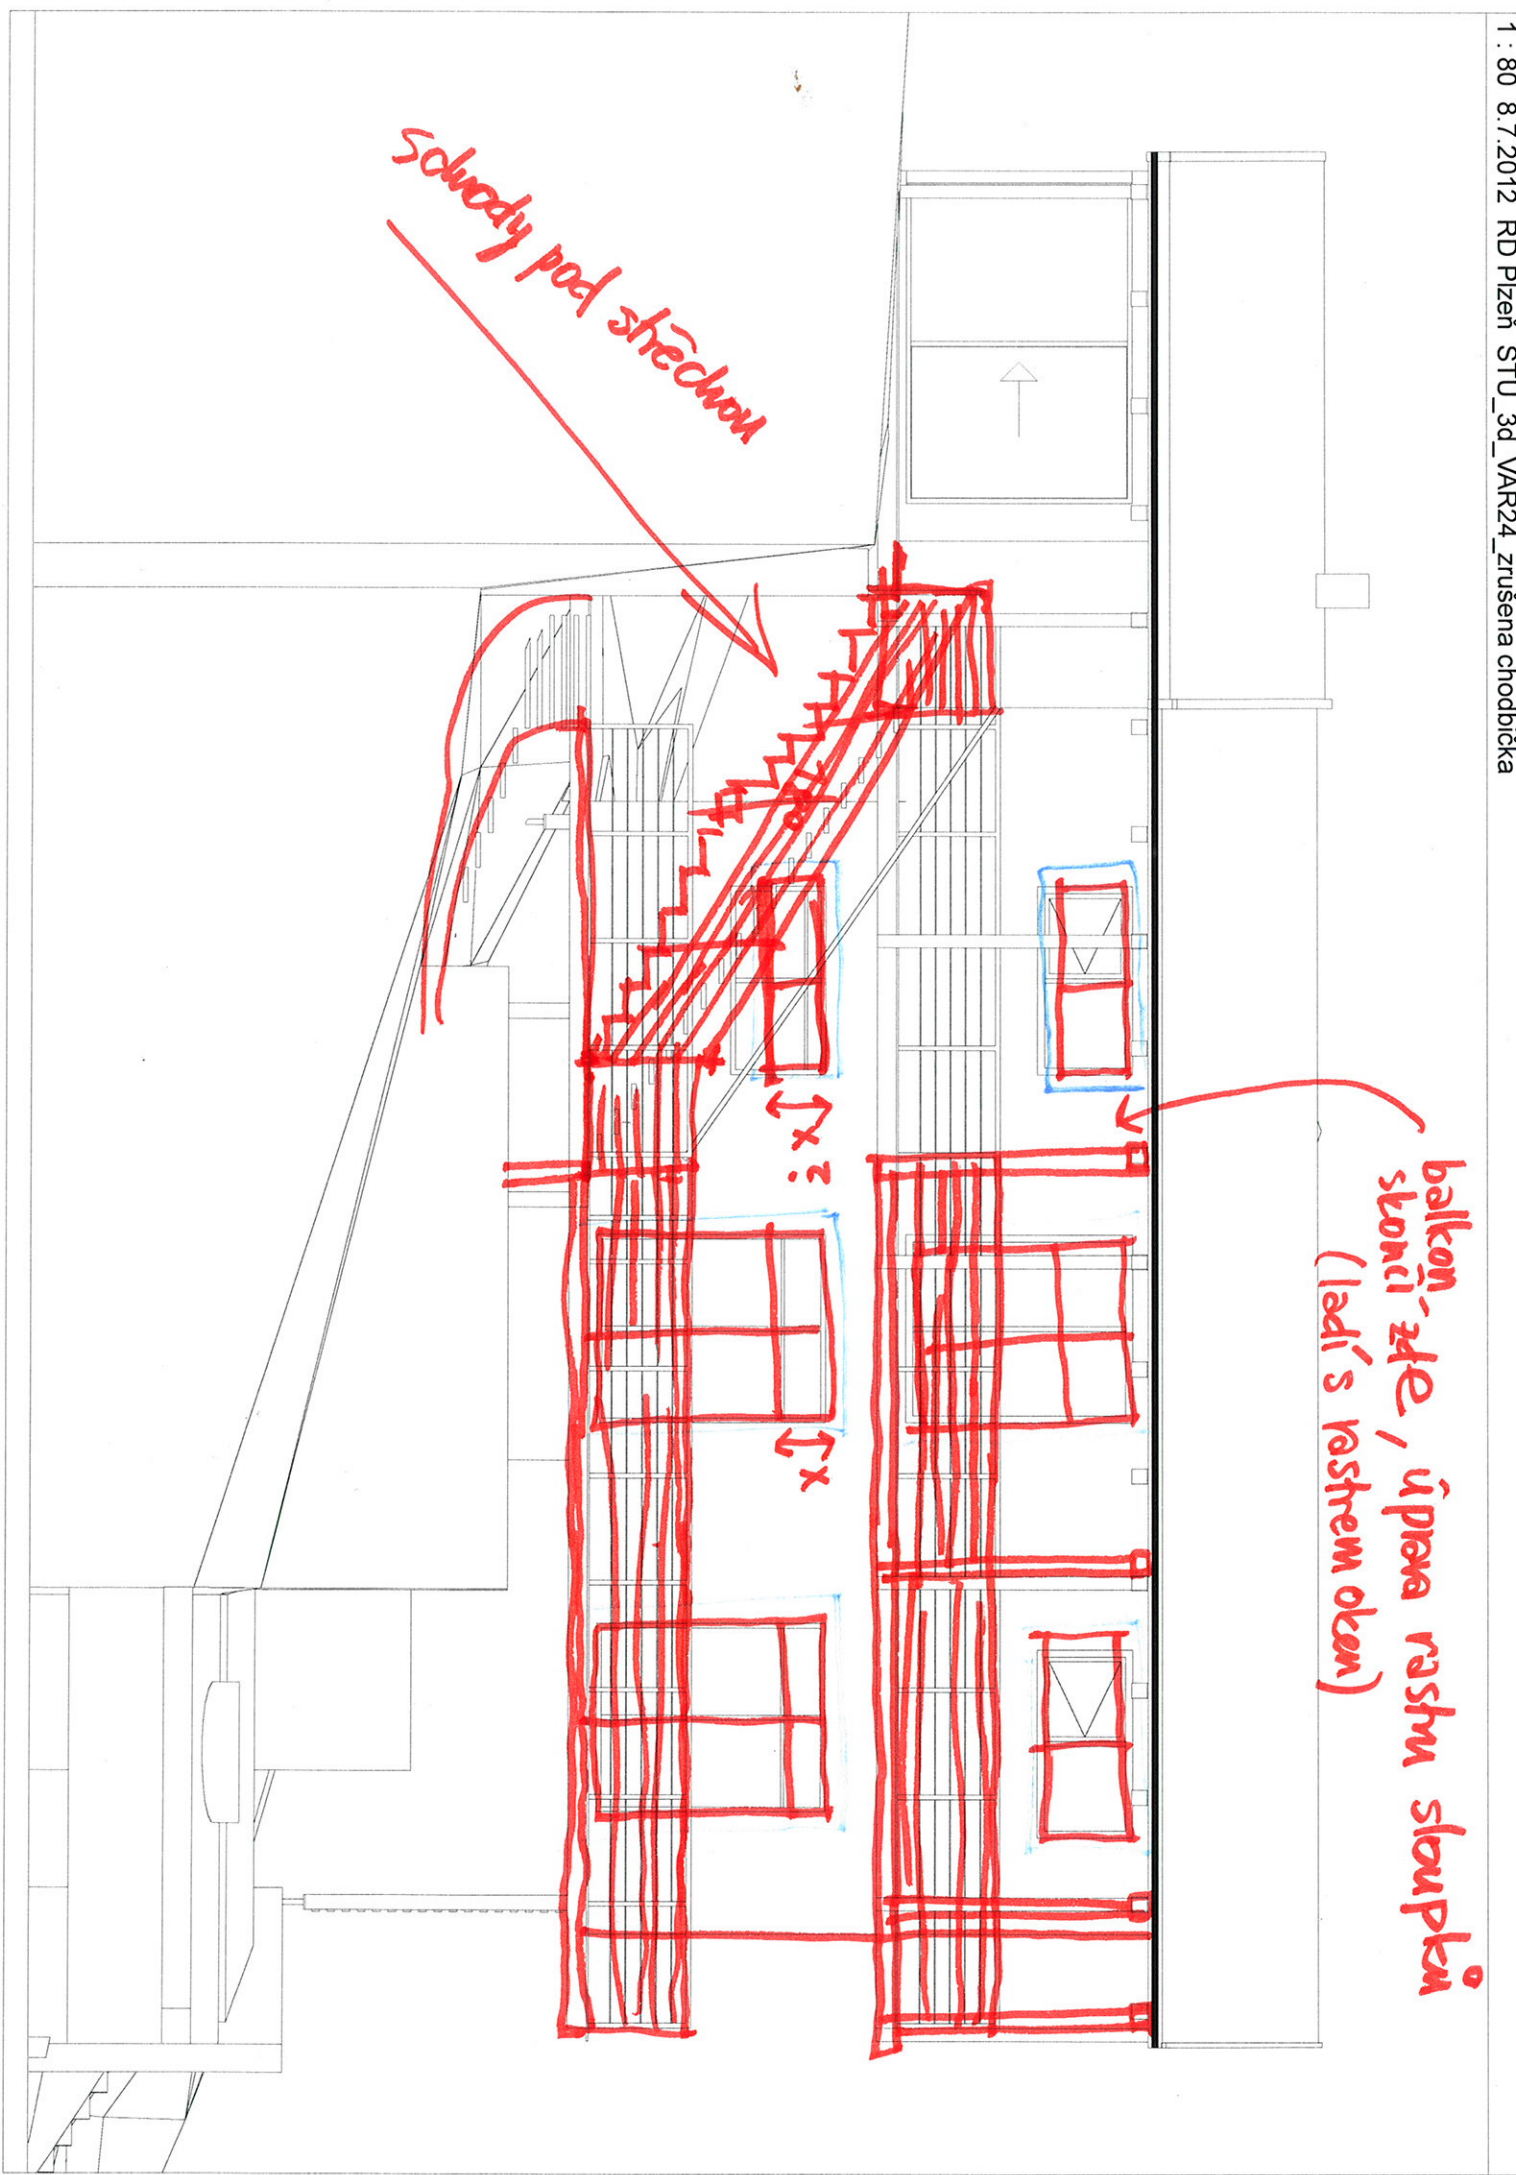

Schody pod střeškovou

balkon - zde, úprava rástru sloupků  
(ladí s rástru oken)

apt nazorpo zvonu

1 křídlo (vstup)

2 křídla (bar)

POSILANÉ DIVERZE  
TELESKOP  
3 KŘÍDLA a 0,95 m

GRILL

TV

AKVARIUM

18 Stu  
18.02/7.4

SS 1400  
HS 1600

min 0,9

+0,000

- [ ] OBRYŠ 2
- [ ] OBRYŠ 2

a